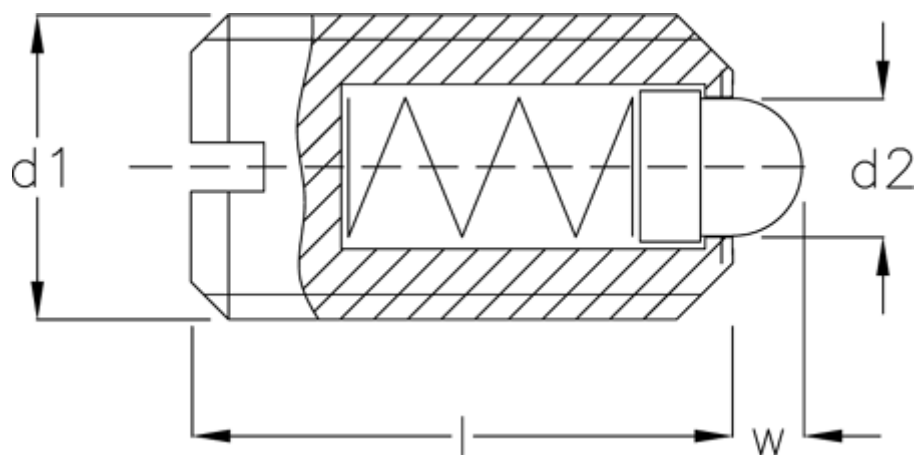

Varenummer: 20882512A  
Beskrivelse: E+G  
Fjedrende trykstykke GN 615.1-M12-BSN

## Mål

d1	= M12
d2	= 6.0
Fjedertryk N bund	= 96.0
Fjedertryk N top	= 38.0
Længde l	= 22
W	= 3.5